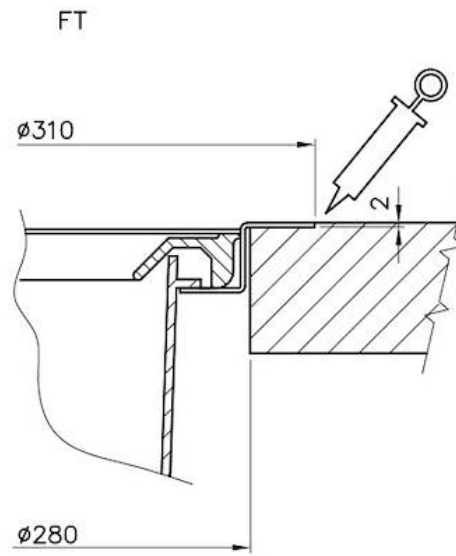

Patty top

Accessories e Complements

Code: 8119 000

Pattumiera con accesso dal top e sacchetto estraibile dall'alto. Dotata di coperchio in acciaio inox (capienza 13 litri).

DETAILS

Complements

Dustbins

TECHNICAL DATA