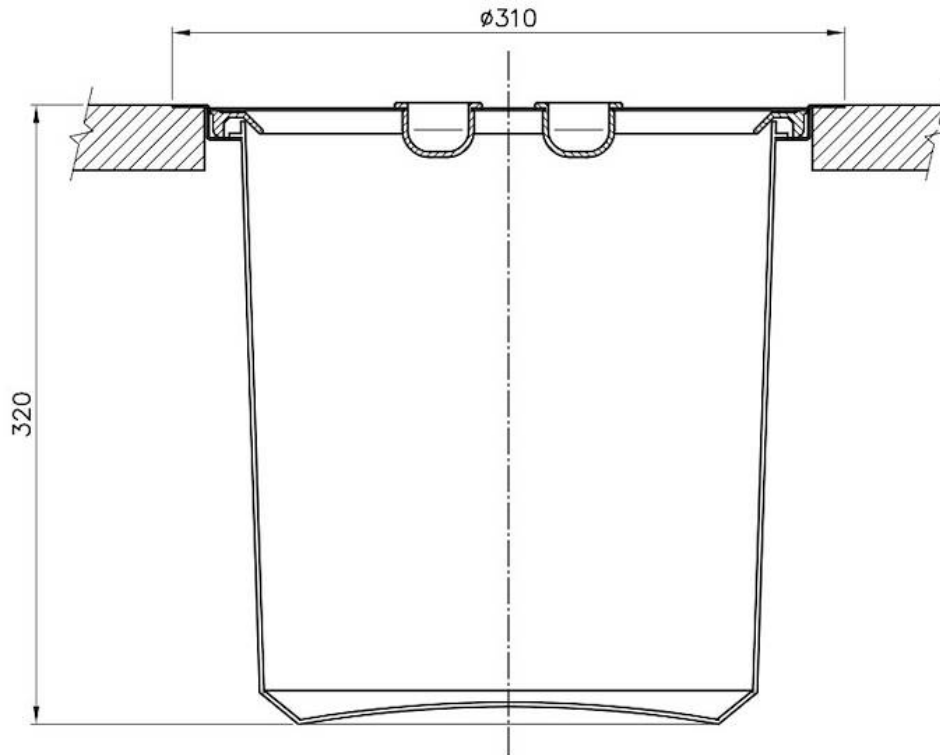

Patty top

Accessories e Complements

Code: 8119 000

Pattumiera con accesso dal top e sacchetto estraibile dall'alto. Dotata di coperchio in acciaio inox (capienza 13 litri).

DETAILS

Complements

Dustbins

TECHNICAL DATA