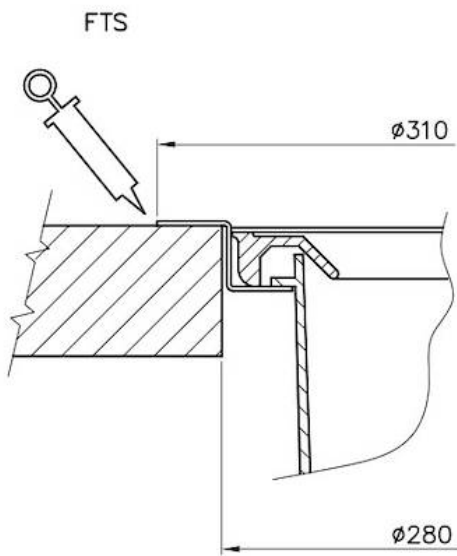

Patty top

Accessories e Complements

Code: 8119 000

Pattumiera con accesso dal top e sacchetto estraibile dall'alto. Dotata di coperchio in acciaio inox (capienza 13 litri).

DETAILS

Complements

Dustbins

TECHNICAL DATA